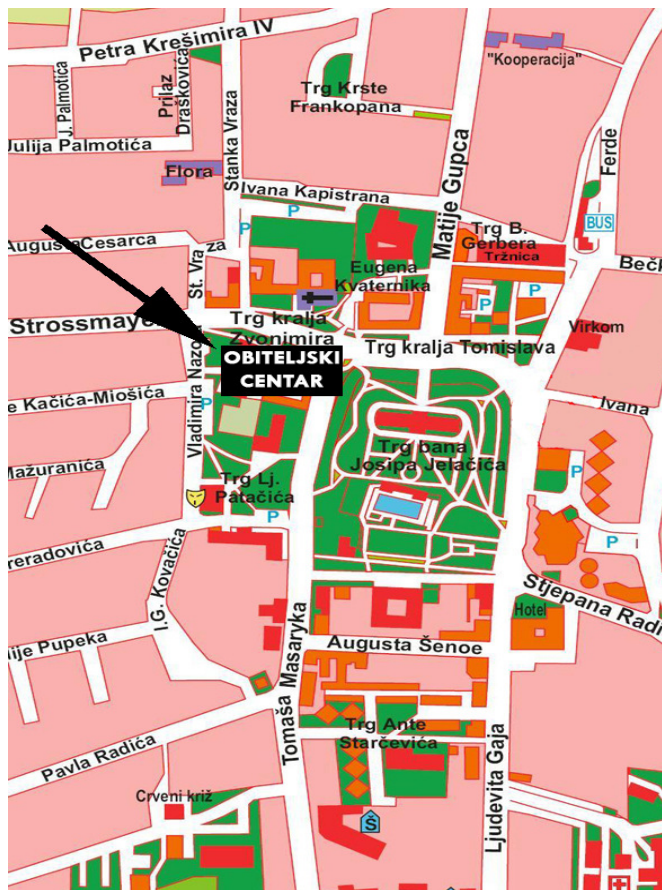

**OSTALI PROGRAMI OBITELJSKOG  
CENTRA  
VIROVITIČKO-PODRAVSKE ŽUPANIJE**

- **Mogu za 5**
- **Partneri?!**
- **Radionice emocionalne pismenosti**
- **Grupa podrške roditelja djece ovisnika**
- **Zajedno**
- **Mala škola za velike roditelje**
- **Moj prijatelj**
- **Tutorski centar**
- **Nova beba**
- **Aktivni nenasilnici**
- **Vrijeme za nas**
- **Grupa podrške 40+**
- **Grupa potpore roditelja djece s teškoćama u razvoju**